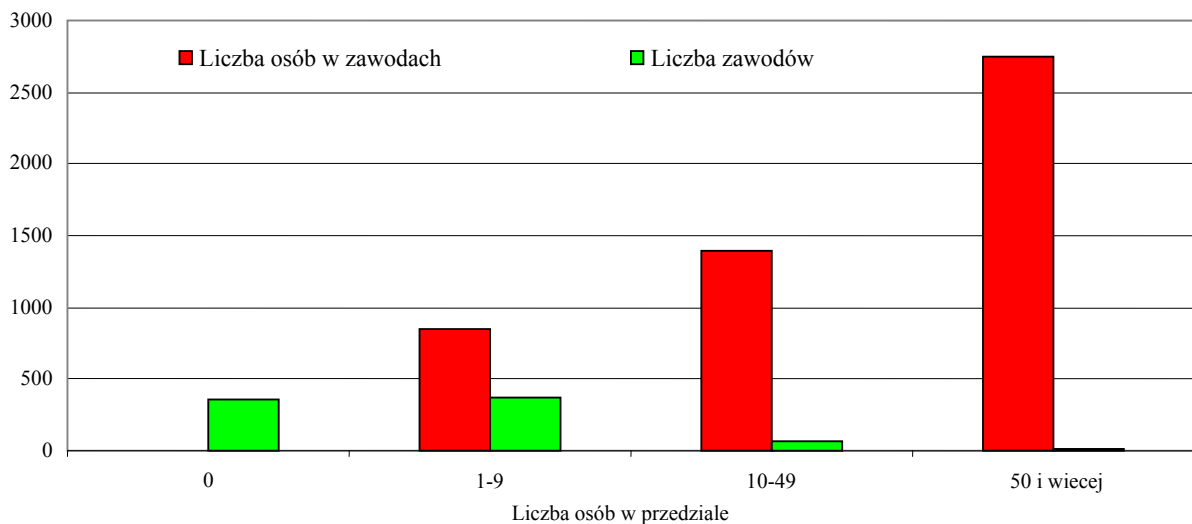

Wykres 1. Liczba zawodów oraz liczba osób bezrobotnych, zarejestrowanych w tych zawodach. Dane liczbowe zawarto w tabeli 7.

Tabela nr 8. Bezrobotni zarejestrowani w PUP Inowrocław w dniu 31.12.2008, pozostający w rejestrze dłużej niż 12 miesięcy, poprzednio pracujący.

Kod zawodu	Nazwa zawodu	Bezrobotni pozostający w rejestrze PUP Inowrocław przez okres dłuższy niż 12 m-cy, poprzednio pracujący	
		razem	kobiety
1	2	3	4
000000	Bez zawodu	404	233
311502	Technik mechanik	55	3
341902	Asystent ekonomiczny (zawód szkolny: Technik ekonomista)	130	123
512201	Kucharz	181	174
514102	Fryzjer (zawody szkolne: Fryzjer, Technik usług fryzjerskich)	60	59
522107	Sprzedawca	630	604
712102	Murarz	94	2
722204	Ślusarz	129	3
723190	Pozostali mechanicy pojazdów samochodowych	65	0
732407	Zdobnik szkła	91	80
743304	Krawiec	138	135
743604	Szwaczka	119	119
913207	Sprzątaczką	83	81
914103	Robotnik gospodarczy	396	213
932103	Pakowacz	75	72
932104	Robotnik pomocniczy w przemyśle przetwórczym	100	79
Razem wyszczególnione (szare pola)		2 227	1 683
RAZEM		2 750	1 980