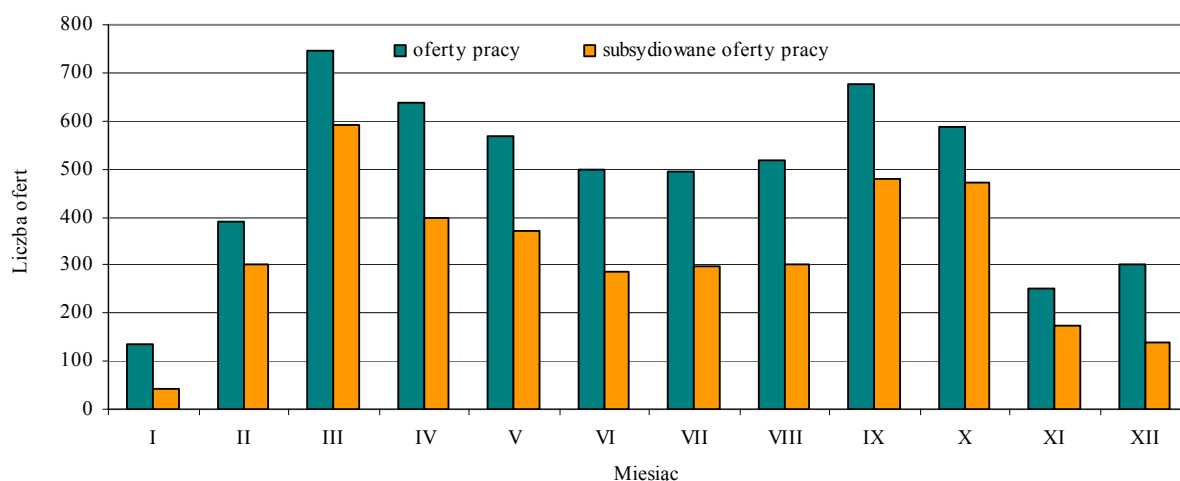

III. ANALIZA OFERT PRACY, WEDŁUG ZAWODÓW ORAZ SEKCJI POLSKIEJ KLASYFIKACJI DZIAŁALNOŚCI

1. OFERTY PRACY ZGŁOSZONE W 2008 ROKU, WEDŁUG ZAWODÓW

W 2008 roku do Powiatowego Urzędu Pracy w Inowrocławiu wpłynęło 5 801 ofert pracy.

Liczba ofert pracy w skali 2008 roku kształtował się różnie, w zależności od miesiąca w roku. Rozkład liczby ofert pracy w skali roku przedstawiono na wykresie 2, natomiast dane do wykresu w tabeli 14.

Wykres 2. Liczba ofert pracy niesubsydiowanej i subsydiowanej w 2008 roku, w miesiącach.

Z danych z tabeli 14, zaprezentowanych na wykresie 2 można zaobserwować charakterystyczne okresy w roku, gdzie liczba ofert pracy rejestrowana w PUP Inowrocław była najmniejsza. Są to początek i koniec roku (okres zimowy). Liczba zarejestrowanych ofert pracy w poszczególnych miesiącach: styczniu oraz listopadzie i grudniu nie przekroczyła ilości 300. Natomiast w pozostałych miesiącach roku liczba ich kształtowała się na poziomie od 391 ofert (lutym) do 745 ofert (marzec). Na taki rozkład ofert pracy w skali roku mają wpływ warunki atmosferyczne, które pozwalają na rozpoczęcie min. prac budowlanych.